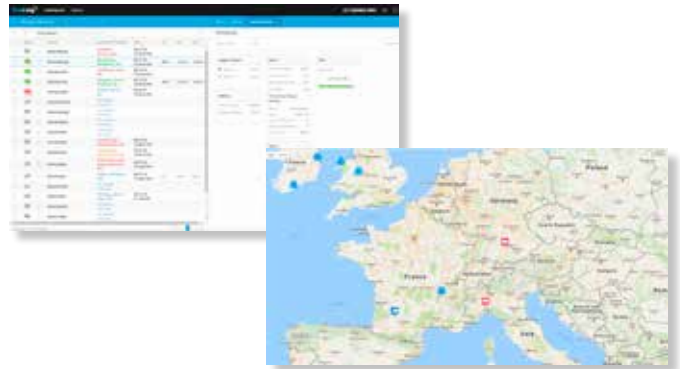

TempuTrak

Простое решение компании Thermo King по управлению температурой для грузовых автомобилей с прямым приводом, обогревателей и рефрижераторных установок, произведённых не компанией Thermo King.

В нашем решении TempuTrak применяются средства телематики на базе GPS, чтобы обеспечить текущий контроль температуры в режиме реального времени и повысить надёжность отслеживания рефрижераторных транспортных средств и скоропортящихся грузов.

Характеристики изделия

- Автономное устройство для слежения.
- Определение температуры в режиме реального времени.
- Текущий контроль открывания дверей.
- Отслеживание времени и местонахождения.
- Система GeoFencing (географические ограничители).
- Сигнализация в режиме реального времени.
- Круглосуточный онлайн-доступ 7 дней в неделю.
- Хорошо проработанная отчётность.
- Простой монтаж с автоматическим конфигурированием.
- Легко программируемое программное обеспечение для бесперебойной беспроводной связи с эксплуатационными службами.

TempuTrak резко улучшает показатели автопарка

- Предотвращает потерю груза из-за порчи товаров, исключает затраты времени на решение с клиентом вопросов, связанных с потерей груза или его качеством.
- Значительно оптимизирует использование парка грузовых автомобилей или полуприцепов уже в течение 30 дней с момента внедрения, сокращая время простоя грузовых автомобилей и полуприцепов.
- Существенно улучшает возможность отслеживать автопарк, поскольку вы постоянно осведомлены о местонахождении каждого грузового автомобиля или полуприцепа.
- Помогает улучшать и поддерживать высокие стандарты безопасности груза.
- Помогает планировать доставку и уведомлять клиентов о времени прибытия.

Конкурентные преимущества

- ✓ **Конкурентоспособная цена:** система TempuTrak обеспечивает гибкое, высокоэффективное решение по конкурентоспособной цене.
- ✓ **Высокий уровень видимости:** система TempuTrak позволяет водителям, менеджерам автопарка и клиентам активно осуществлять текущий контроль груза в режиме реального времени, используя интернет-портал, аварийные сигналы или отчёты.
- ✓ **Гибкий текущий контроль в режиме онлайн** с использованием веб-сайта TracKing.

Для получения более подробной информации посетите веб-сайт:

europe.thermoking.com

Найдите ближайшего дилера

dealers.thermoking.com