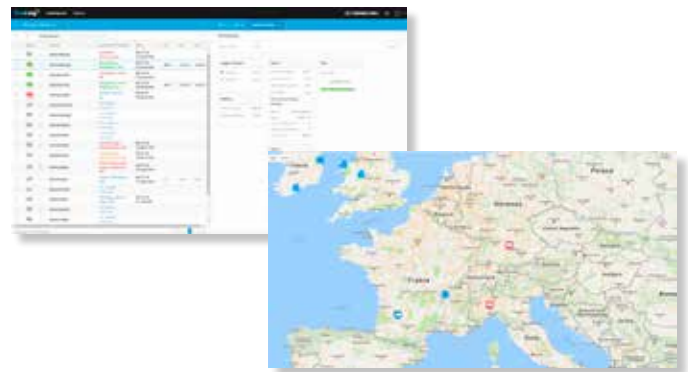

# TEMPUTRACK

— sistema di gestione della temperatura per autocarri a trasmissione diretta e unità di refrigerazione non fornite da Thermo King —

## TempuTrak

La soluzione semplice di Thermo King per la gestione della temperatura su autocarri a trasmissione diretta, veicoli riscaldati e unità di refrigerazione non fornite da Thermo King.

La nostra soluzione TempuTrak si serve di un sistema telematico basato su GPS per garantire il monitoraggio in tempo reale della temperatura, contribuendo così a vigilare su qualsiasi merce refrigerata e deperibile con affidabilità ottimizzata.

### TempuTrak potenzia le prestazioni del parco veicoli

- Previene eventuali perdite del carico dovute al deperimento delle merci, eliminando gli sprechi di tempo necessari a risolvere presso il cliente i problemi associati a tali perdite oppure alla qualità
- Ottimizza l'impiego del parco di autocarri o semirimorchi entro appena 30 giorni dall'implementazione, riducendo i tempi di inattività di autocarri/semirimorchi
- Migliora drasticamente la visibilità del parco veicoli fornendo informazioni sulla posizione di ciascun autocarro e semirimorchio
- Contribuisce a migliorare e mantenere elevati gli standard di sicurezza
- Aiuta a pianificare le consegne e a inviare notifiche ai clienti sui tempi di arrivo