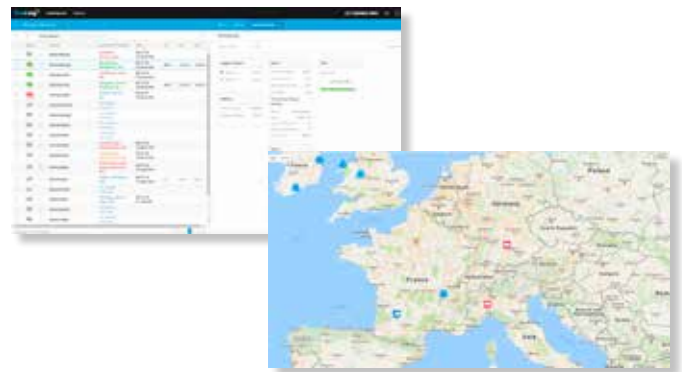

TEMPUTRACK

— système télématique de surveillance de la température pour les groupes
poulie-moteur et les groupes frigorifiques de marques concurrentes —

TempuTrak

Solution de surveillance de la température Thermo King simple pour les groupes poulie-moteur et les groupes frigorifiques de marques concurrentes.

Notre solution TempuTrak repose sur un module télématique GPS qui garantit une surveillance de la température en temps réel. Vous pouvez ainsi assurer un suivi plus fiable des produits réfrigérés et des denrées périssables que vous transportez.

TempuTrak stimule les performances du parc

- Empêche toute perte de chargement due aux aliments avariés, en éliminant la perte de temps liée à la résolution du problème de perte ou de qualité du chargement avec le client ;
- Optimise l'utilisation du parc de porteurs ou de remorques dans les 30 jours suivant sa mise en place, en réduisant les temps d'immobilisation des porteurs/remorques ;
- Améliore grandement la visibilité du parc en vous tenant informé(e) de la localisation de chaque porteur ou remorque ;
- Vous aide à améliorer et maintenir le niveau élevé des normes en matière de sécurité du chargement ;
- Vous aide à planifier vos livraisons et à avertir vos clients de votre heure d'arrivée.