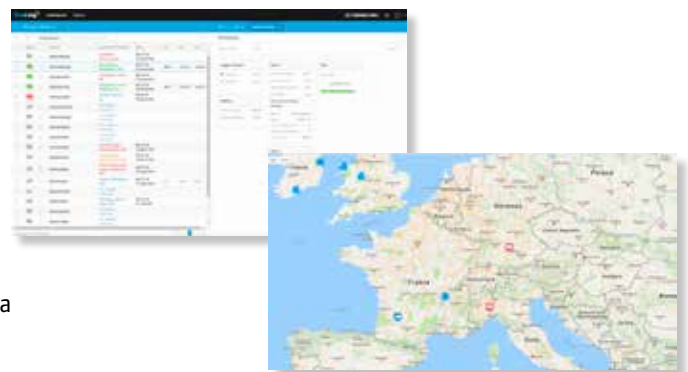

TempuTrak

Una sencilla solución de gestión de la temperatura de Thermo King para equipos accionados, calentadores y equipos frigoríficos no pertenecientes a Thermo King.

Nuestra solución TempuTrak utiliza la tecnología telemática basada en GPS para proporcionarle una supervisión de la temperatura en tiempo real, lo cual le ayuda a realizar el seguimiento de sus vehículos refrigerados y de los productos perecederos con una mayor fiabilidad.

Características del producto

- Dispositivo de seguimiento independiente
- Detección de la temperatura en tiempo real
- Supervisión de las aperturas de la puerta
- Seguimiento de las horas y de la ubicación
- Delimitación geográfica (geofencing)
- Alarmas en tiempo real
- Acceso en línea las 24 horas del día, los 7 días de la semana
- Elaboración de informes detallados
- Sencilla instalación "enchufar y listo"
- Software fácilmente programable de forma inalámbrica sin interrumpir las operaciones

TempuTrak incrementa el rendimiento de la flota

- Evita la pérdida de la carga debido al deterioro de los productos, eliminando el tiempo invertido en solucionar dicha pérdida o los problemas de calidad con el cliente.
- Incrementa la utilización de la flota de remolques o camiones en tan solo 30 días a contar desde su implementación, reduciendo el tiempo de inactividad de estos.
- Mejora drásticamente la visibilidad de la flota manteniéndolo al corriente de la ubicación de cada camión o remolque.
- Le ayuda a mejorar y mantener unos elevados estándares de seguridad de la carga.
- Le ayuda a planificar las entregas y a informar a los clientes de los tiempos de llegada.

Ventajas competitivas

- ✓ **Coste competitivo:** TempuTrak ofrece una solución flexible y de alto rendimiento a un precio competitivo.
- ✓ **Gran visibilidad:** TempuTrak permite a los conductores, a los responsables de las flotas y a los clientes supervisar de forma proactiva la carga en tiempo real mediante el portal en línea, las alarmas o los informes.
- ✓ **Supervisión flexible en línea** mediante el sitio web de TracKing.

Para obtener más información, visite:

europe.thermoking.com

Encuentre el concesionario más próximo a usted

dealers.thermoking.com

TRANE
TECHNOLOGIES